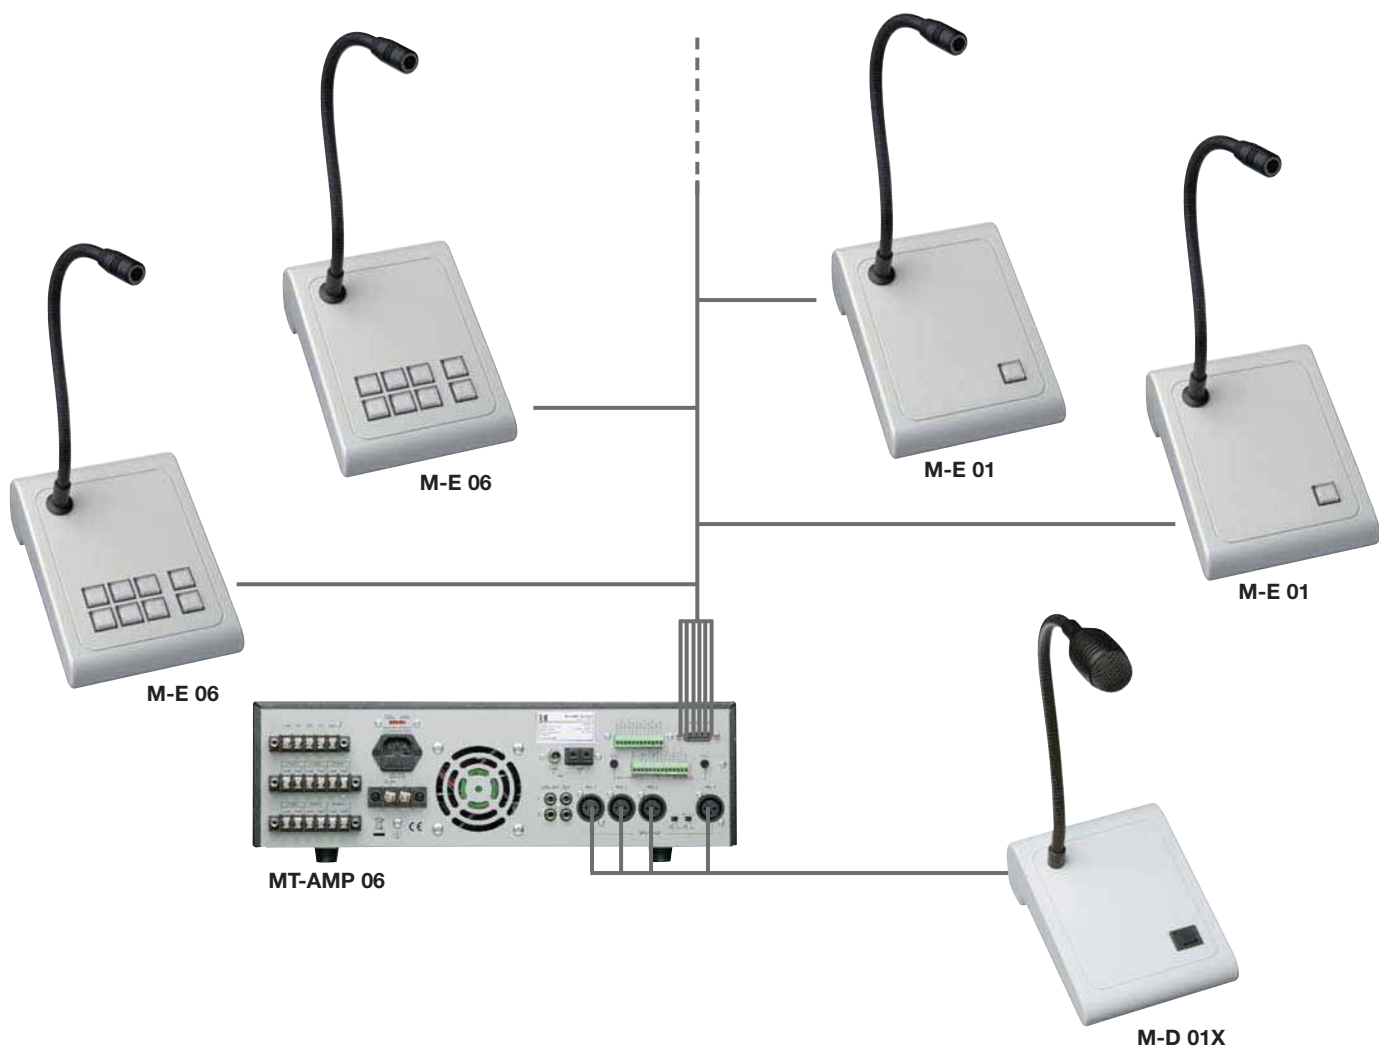

Sprechstellen

M-E 01 • M-E 06 • M-D 01X • M-D 01D

Desktop Paging Microphone

M-E 01 • M-E 06 • M-D 01X • M-D 01D

Sprechstellen / Desktop Paging Microphone

Typ Type	Betriebs- spannung Operating Voltage	Strom- aufnahme Power Input	Ausgangs- pegel Output Level	Anschluss- kabel Connecting Cable	Material Material	Maße gesamt Dimensions total	Maße Mikrofon Dimensions Microphone	Farbe Colour
M-E 01	24 V/DC (20-30 V/DC)	90 mA	+6 dB (balanced)	3m mit/with SUB-D 15	ABS-Gehäuse/ ABS-housing	L: 163 mm, B: 115 mm, H: 330 mm	H: 275 mm, ø 13,4 mm	ähnl./similar to RAL 7035
M-E 06	24 V/DC (20-30 V/DC)	170 mA	+6 dB (balanced)	3m mit/with SUB-D 15	ABS-Gehäuse/ ABS-housing	L: 163 mm, B: 115 mm, H: 330 mm	H: 275 mm, Ø 13,4 mm	ähnl./similar to RAL 7035

Die **M-D** Modelle sind dynamische Tisch-Sprechstellen, mit nierenförmiger Richtcharakteristik. Ein sehr guter Übertragungsbereich und eine überzeugende Mikrofonempfindlichkeit machen diese kostengünstigen Sprechstellen eine attraktive Lösung für Projekte kleiner und mittlerer Größe. Für Sie sind zwei Versionen der neu designten MD-Sprechstellen erhältlich: **M-D 01X** mit XLR-Stecker und **M-D 01D** mit 5-poligen DIN-Stecker. So haben Sie immer das passende Modell für Ihre ic audio Mischverstärker!